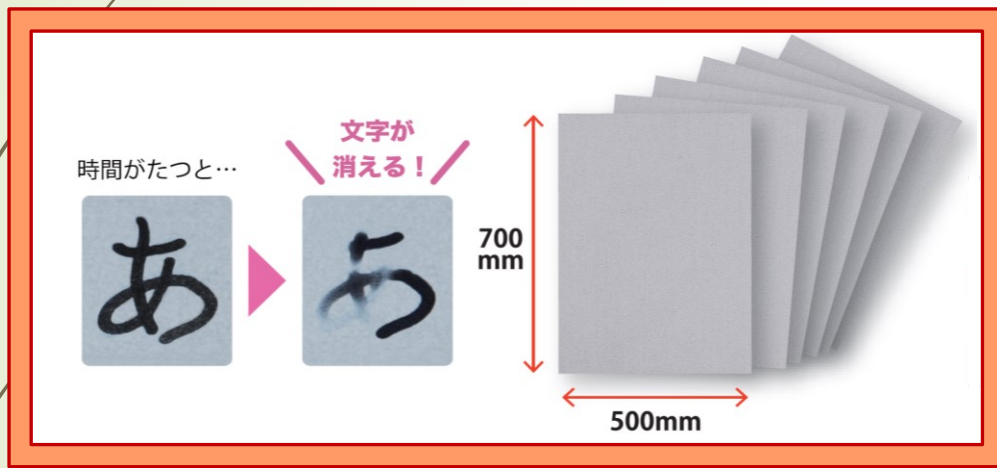

<寄贈内容> 水書用紙と筆セット

1. 水書用紙 (700×500mm、6枚入り)

水で書くので汚れず、乾くとまた書ける、繰り返し使用可能な不思議な紙です。

お手本として教室で使用しても、700×500mmと大判なので後ろの席からもよく見えます。

アイデア次第でさまざまな使い方ができます

6枚つなぎあわせて書道パフォーマンスに!

2. 筆 (6号)

大判サイズの水書用紙にあわせて、大きく書ける書初め用筆です。

くれ竹優筆
書き初め筆
学流6号 / 茶毛

耐久性に
優れた人造毛。